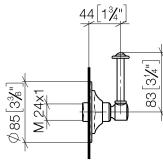

36 104 371

- rotary diverter
- rosette Ø 85 mm

36 104 371

mm [inches]

Certificates

LGA_28456.

36 104 371

Spare parts list

No.	Item Number	Name	Quantity used	Delivery time
1	90 27 97 007 00-00	cover	1	10
2	09 23 10 125-00	nut	1	10
3	90 14 10 063 00 90	seal	1	2
4	09 27 37 101-00	rosette	1	10
5	09 30 30 069 90	screw	1	2
6	09 30 11 194 90	disc	1	2
7	09 18 30 007-00	sleeve	1	10
8	90 28 10 030 00 90	ring	1	2
9	09 12 12 064-00	base	1	10
10	90 14 15 021 00 90	ring	1	2
11	09 21 02 160-00	cover	1	10
12	09 20 37 101-00	handle	1	10
13	09 20 37 001-00	handle	1	10
14	09 28 22 013 90	pipe	1	2
15	11 170 370-00	MADISON Lever insert - Chrome	1	10
16	09 30 30 062-00	screw	1	10